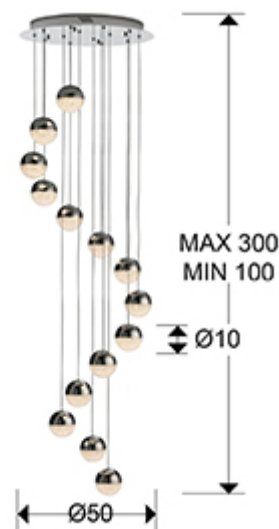

Подвесной светильник, 14 ламп LED, из металла с покрытием "хром". Сферическ. плафоны Ø10 см из фактурного внутри поликарбоната и металла с покрытием "хром". С регулируемой высотой. Диммируемый с BLUETOOTH с APP для смартфона, 50W LED, 3024 Lm, 3000K.

Includes a led driver with Bluetooth dimming functions to be used with a mobile or tablet App. It can also be used with a smart speaker such as Google Home or Amazon Echo if a Bluetooth Gateway device is added. Dimming not compatible with wall dimmer. This lamp is supplied with TILT-UP TACOS WITH BALANCIN, for improved ceiling fixing.

ОБЩАЯ ИНФОРМАЦИЯ

Каталог: i39 Iluminación
Страница: 153
Код EAN: 8435435331795
Тип: Люстры
Коллекция: Sphere

РАЗМЕРЫ

Размеры: Ø 50,0 ↓ 175,0 cm
Высота в собранном виде: 100,0/ максимальная 300,0 cm
Вес: 6,9 Kg

РАЗМЕРЫ УПАКОВКИ

Вес: 8,7 Kg
Объем: 0,0910м³
Размеры: ↔ 58,0 ↓ 27,0 ↗ 58,0 cm

ТЕХНИЧЕСКИЕ ХАРАКТЕРИСТИКИ

Код IP: IP 20
Класс электробезопасности: Class 1
максимальная мощность: 50W
Напряжение: 100/277 V
Частота сети: 50/60 Hz
Регулировка яркости: BLUETOOTH
Цветовая температура: 3.000 K
Средний срок службы: 50.000 h
Коэффициент мощности: >0.9
CRI: >80